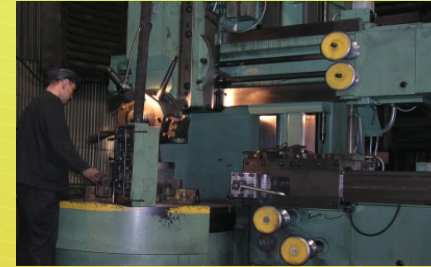

ЗАКРЫТОЕ АКЦИОНЕРНОЕ ОБЩЕСТВО «ДРОБМАШ»

Одно из лидирующих предприятий машиностроительной отрасли

На рынке производства дробильно-сортировочного оборудования уже 90 лет

Сегодня – это предприятие широкой продуктовой линейки, ориентированной на новые запросы рынка:

Ковка на молотах
усилием до 3 тн.

Заготовительное производство
Раскрой листового проката
на машинах термической резки,
гибка деталей на вальцах и прессах

Инструментально-штамповое производство

Сварочное производство

Полуавтоматическая сварка.
Аттестованными по требованиям
НАКС сварщиками

Механообрабатывающее производство

Высокоточная механическая
обработка деталей на токарных,
расточных, карусельных,
фрезерных станках